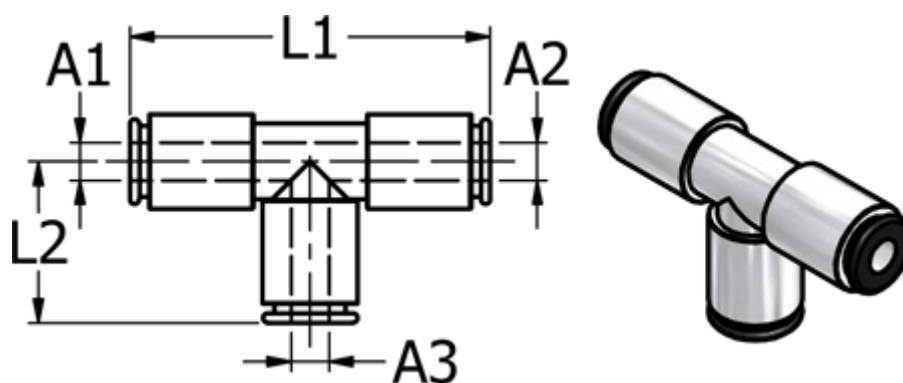

Varenummer: 586749003
Beskrivelse: Push-in fitting 749.003, Ø3 /Ø3 /Ø3
T-stykke

Mål

L1	= 20.8
L2	= 10.4
Udvendig slangediameter A1	= 3
Udvendig slangediameter A2	= 3
Udvendig slangediameter A3	= 3